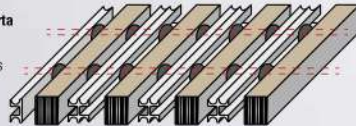

### Tireguard características técnicas:

Tireguard **construcción cerrada**  
**Textil simple** con interperfiles de aluminio.

Tireguard **construcción cerrada**  
**Textil doble** con interperfiles de aluminio.

Tireguard **construcción abierta**  
(4 mm o 10 mm)  
**Textil simple** con interperfiles de aluminio

Tireguard **construcción abierta**  
(4 mm o 10 mm)  
**Textil doble** con interperfiles de aluminio