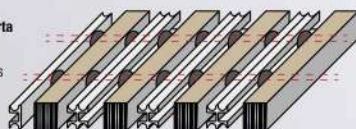

### Características técnicas del Topguard:

Topguard **construcción cerrada**  
Textil simple con interperfiles de aluminio.

Topguard **construcción cerrada**  
Textil doble con interperfiles de aluminio.

Topguard **construcción abierta**  
(4 mm o 10 mm)  
Textil simple con interperfiles de aluminio

Topguard **construcción abierta**  
(4 mm o 10 mm)  
Textil doble con interperfiles de aluminio

color del textil