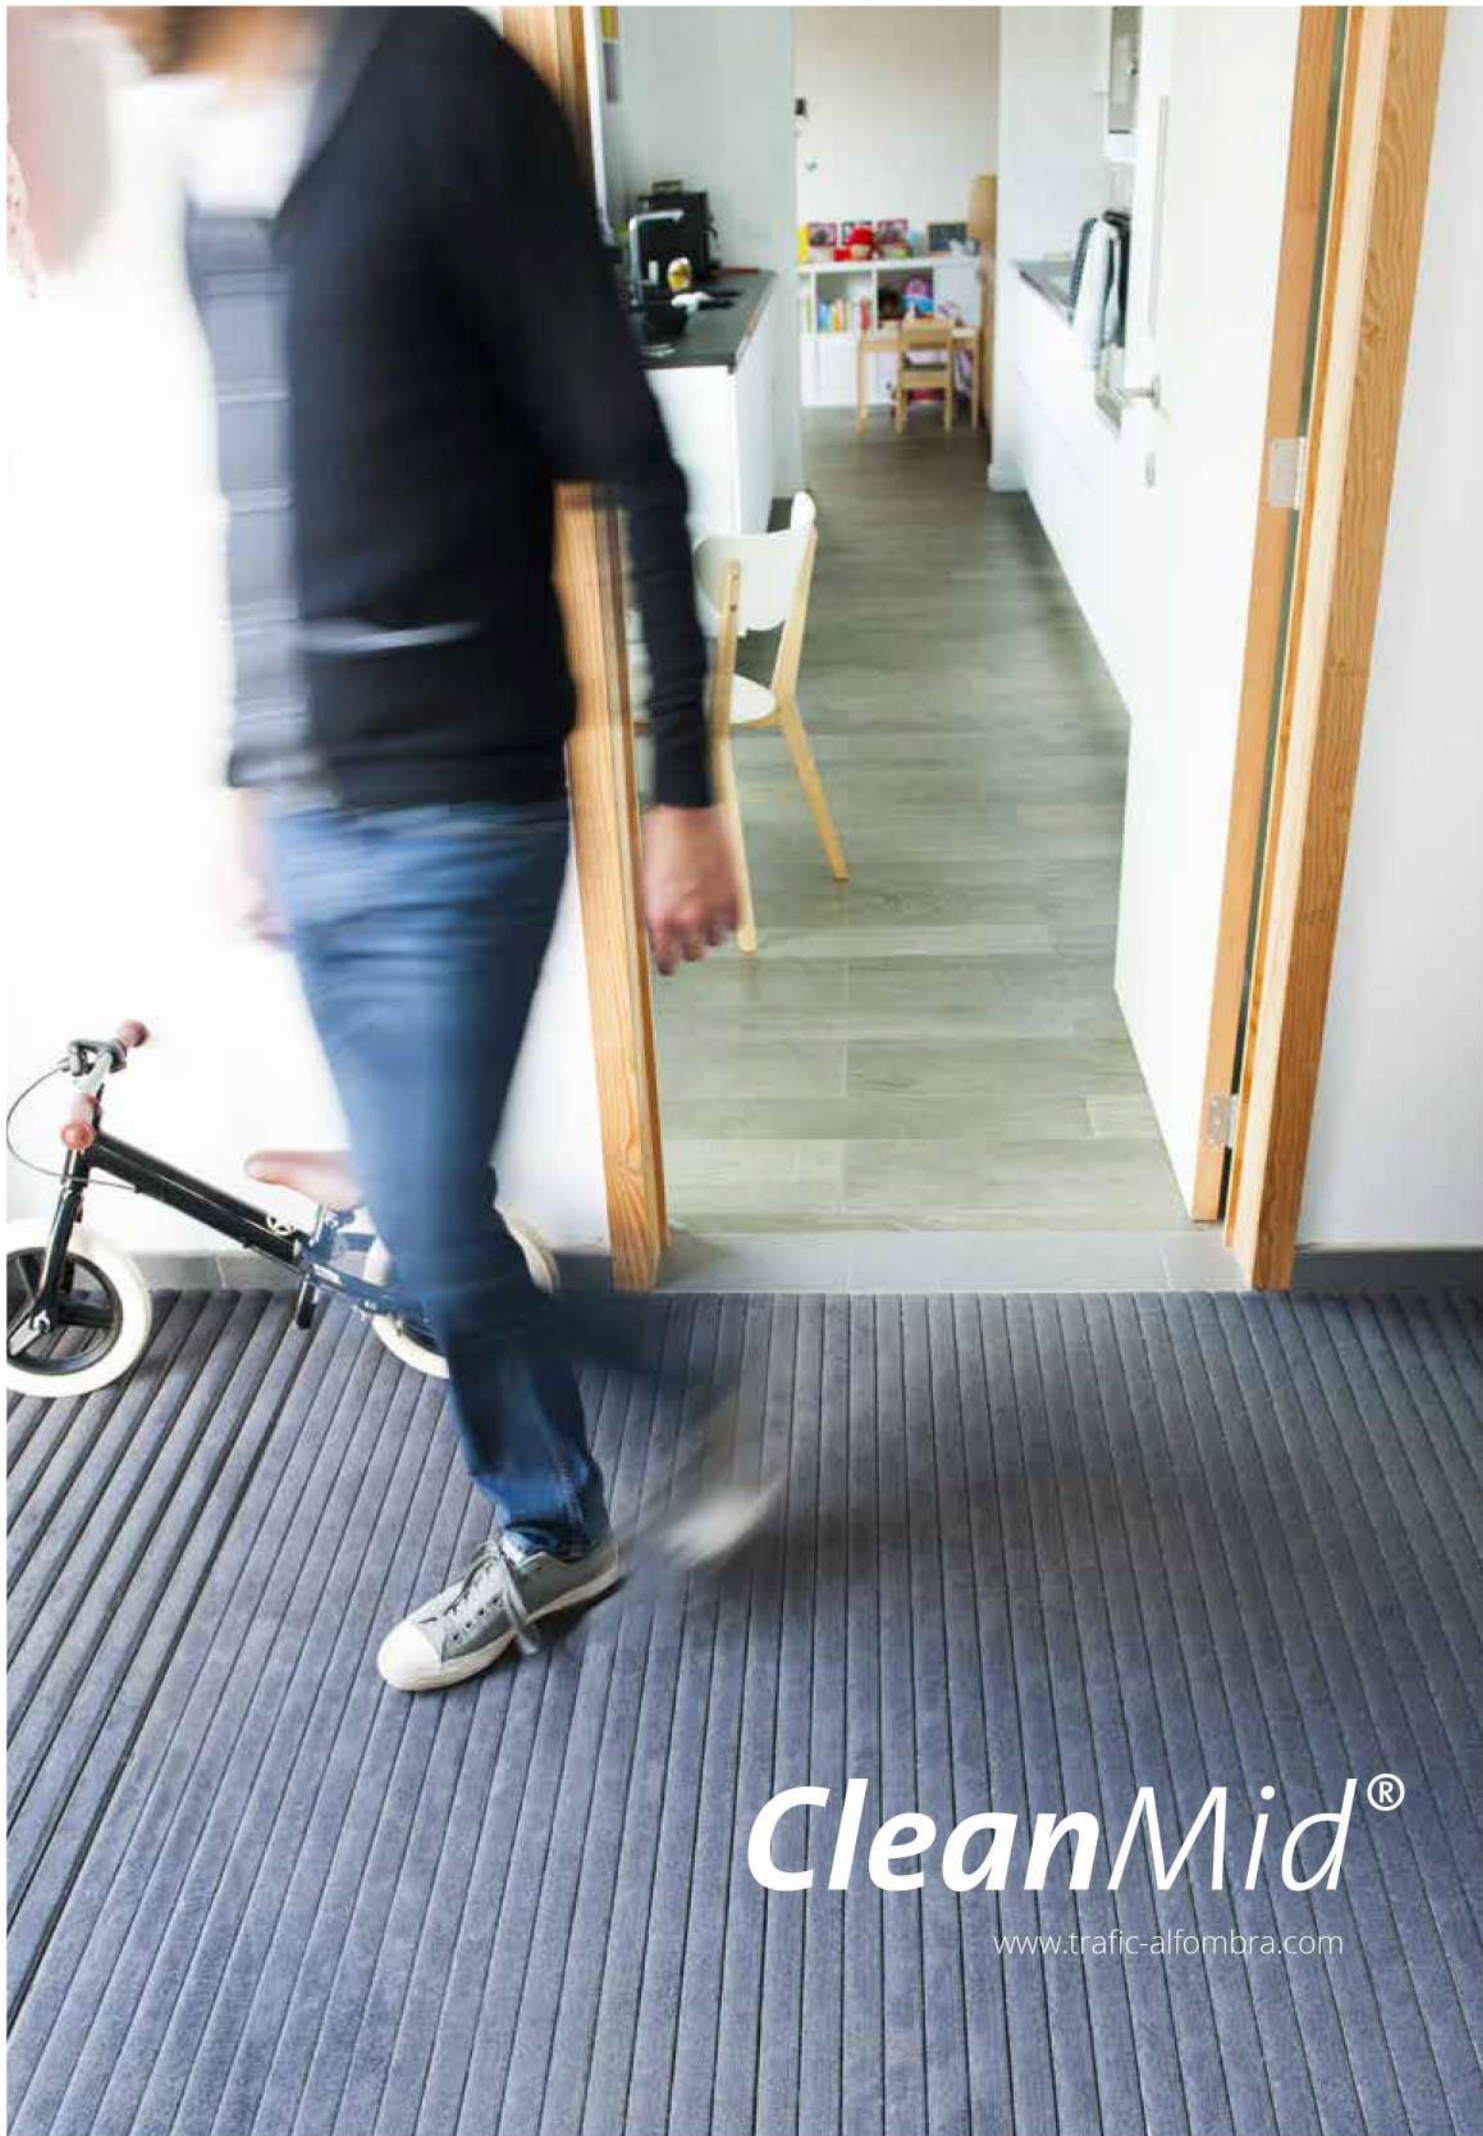

CleanMid®

www.trafic-alfombra.com