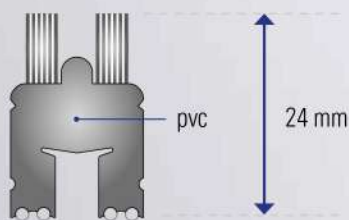

BROSSGUARD PLUS

www.trafic-alfombra.com

2

Brossguard® Plus **PRESTIGE**

- Brossguard® Plus Prestige está hecha de una serie de perfiles con cepillos. Estos cepillos están unidos con un cable de acero que atraviesa los perfiles.
- Los perfiles tienen un perfil saliente. Este perfil actúa como un raspador extra para eliminar y desechar la suciedad y la humedad. El perfil está redondeado en los laterales permitiendo que el agua drene de manera más rápida.
- El espaciador deja una distancia de 4 u 8 mm entre los perfiles, permitiendo que el agua y la suciedad se eliminen.
- Los perfiles en los cuales están insertados los cepillos están realizados de pvc reciclado y están ahuecados en su interior.
- El final del cepillo insertado conecta con el hueco del perfil. Esto ayuda a que la humedad recogida drene y se evapore más rápido.