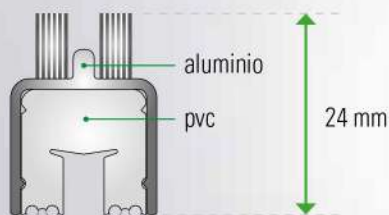

## Brossguard® Plus **PROFESSIONAL**

- Brossguard® Plus Professional está compuesta de una serie de perfiles con cepillos, los cuales están especialmente protegidos con un perfil de aluminio. Estos cepillos están unidos con un cable de acero que atraviesa los perfiles.
- Los perfiles de aluminio tienen un perfil saliente. Este perfil actúa como un raspador extra para eliminar y desechar la suciedad y la humedad. El perfil está redondeado en los laterales permitiendo que permitan que el agua drene de manera más rápida.
- El espaciador deja una distancia de 4 u 8 mm entre los perfiles, permitiendo eliminar el agua y la suciedad.
- Los perfiles en los cuales están insertados los cepillos están realizados de pvc reciclado y están ahuecados en su interior.
- El final del cepillo insertado conecta con el hueco del perfil. Esto ayuda a que la humedad recogida se drene y se evapore más rápido.
- Naturalmente Brossguard® Plus Professional se puede personalizar: pintar los perfiles de aluminio en un color y el color del cepillo se puede elegir de la selección que aparece a continuación.