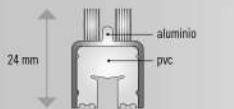

Especificaciones Brossguard® Plus:

Brossguard® Plus Professional