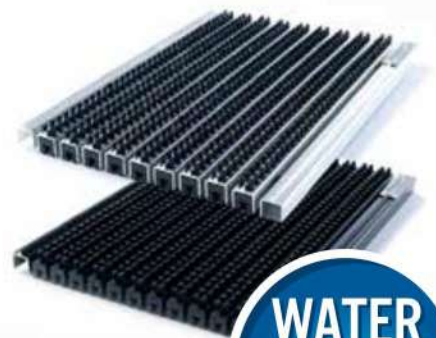

BROSSGUARD® PLUS

1

Como mantener fuera la humedad y la suciedad

Brossguard®Plus Professional o Brossguard®Plus Prestige encaja con todo tipo de puertas, no necesita foso y es la primera barrera contra la arena, las piedras, el barro y otro tipo de suciedad. Así consigues alargar la vida de tus suelos y reduces el coste de su mantenimiento. Gracias a la utilización de perfiles de aluminio sólidos, esta alfombra es especialmente adecuada para entradas con tráfico pesado, por ejemplo carretillas elevadoras, o tráfico alto en supermercados.

Absorción de la suciedad ✓✓✓✓

Tiempo de secado ✓

Durabilidad ✓✓

Garantía de resistencia al desgaste **10 años**

Especificaciones Brossguard® Plus:

Colores de los perfiles

Colores de los cepillos

Especificaciones

NUEVA TECNOLOGIA INTERIOR

BROSSGUARD® PLUS

trafico intenso

www.trafic-alfombra.com