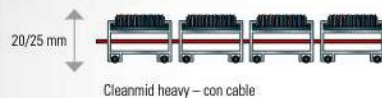

Especificaciones Cleanmid: