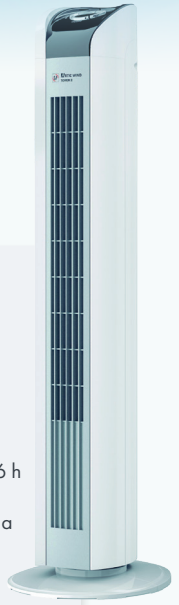

36,95 €

- 45 W
- Altura: 79 cm
- 3 velocidades
- Temporizador
- Mando a distancia

991670030

69,95 €

- 45 W
- Altura: 107 cm
- 3 velocidades
- Temporizador 12 h
- Panel táctil
- Mando a distancia

ufesa

991610066

66,90 €

- 45 W
- Altura: 81 cm
- 3 velocidades
- Temporizador 1-6 h
- Oscilación 80°
- Mando a distancia

S&P

SIN ASPAS

Ventilador **NARA MINI**

991670175

- 10 W
- Altura: 39 cm
- 3 velocidades
- USB Tipo-C recargable