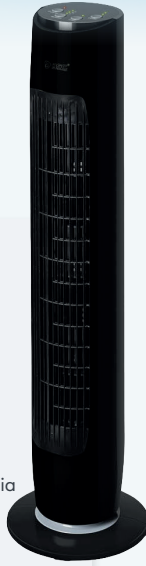

32,90 €

Jata

991675800

- 50 W
- Ø 25 cm
- 3 velocidades
- Temporizador 60 min

34,95 €

ufesa

991611429

- 35 W
- Ø 30 cm
- 3 velocidades
- Temporizador 3h

48,90 €

S&P

DE TORRE

918882024

36,50 €

- 50 W
- Altura: 80 cm
- 3 velocidades
- Temporizador 2 h

HJM

907620157
907620158

36,95 €

- 45 W
- Altura: 79 cm
- 3 velocidades
- Temporizador
- Mando a distancia

991670030

69,95 €

- 45 W
- Altura: 107 cm
- 3 velocidades
- Temporizador 12 h
- Panel táctil
- Mando a distancia

ufesa

991610066

66,90 €

- 45 W
- Altura: 81 cm
- 3 velocidades
- Temporizador 1-6 h
- Oscilación 80°
- Mando a distancia

S&P

SIN ASPAS

Ventilador **NARA MINI**

991670175

- 10 W
- Altura: 39 cm
- 3 velocidades
- USB Tipo-C recargable