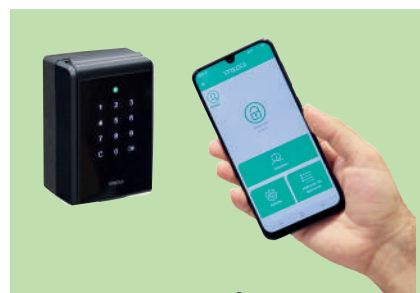

35,00

GUARDALLAVES KEEPER 111190011

Acero. Carcasa exterior de plástico muy robusto. Combinación de 4 dígitos.

31,90

GUARDALLAVES ELECTRÓNICO KEEPER-E 111190012

Guardallaves inteligente que permite gestión en remoto a través de app. ideal para alquileres turísticos. Apertura mediante móvil o a través de código a insertar en el teclado táctil. VENTAJAS: Permite generar y gestionar fácilmente ilimitados códigos de apertura temporal, de forma remota. El administrador puede gestionar hasta 5 usuarios habituales con permiso de apertura desde sus móviles, ofreciendo la posibilidad de adjudicar a cada usuario permisos según días de la semana y franjas horarias. Permite acceder al registro histórico de uso. El administrador puede utilizar una única cuenta para gestionar un número ilimitado de Keeper-E.