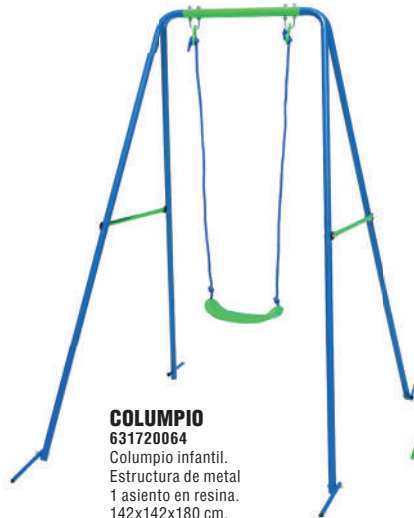

COLUMPIO

631720064

Columpio infantil. Estructura de metal 1 asiento en resina. 142x142x180 cm.

54,95