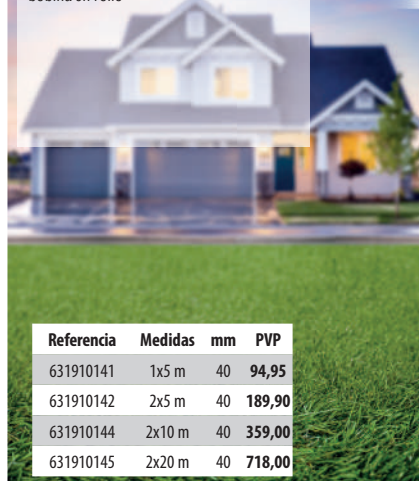

CÉSPED ARTIFICIAL BRASIL

bobina en rollo

Referencia	Medidas	mm	PVP
631910141	1x5 m	40	94,95
631910142	2x5 m	40	189,90
631910144	2x10 m	40	359,00
631910145	2x20 m	40	718,00

CÉSPED ARTIFICIAL RODANO

césped de alta calidad de pelo corto con 21.000 puntadas m2. hilo en forma de c, con efecto memoria. composición 100% pe + pp. gracias a su aspecto real sus aplicaciones son muy diversas: tanto para piscina o de baño.