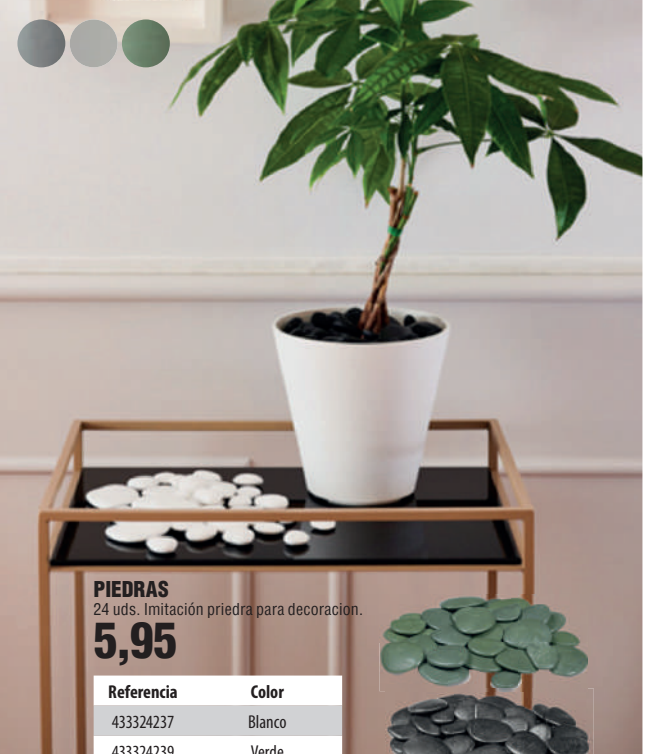

MACETA DE INTERIOR HOOP CLOUD

Con reserva de agua. Acabado imitación cerámica. Resistente al calor y al frío.

Referencia	Color	Medida	Litros	PVP
733322571	NUBE (BLANCO)	Ø 25 cm Altura 23,5 cm	6,2	11,95
733322539	Forest (verde bosque)	Ø 25 cm Altura 23,5 cm	6,2	11,95
733322541	FOG (gris)	Ø 25 cm Altura 23,5 cm	6,2	11,95
733322071	NUBE (BLANCO)	Ø 20 cm. Altura 19 cm.	3,2	7,95
733322039	Forest (verde bosque)	Ø 20 cm. Altura 19 cm.	3,2	7,95
733322041	FOG (gris)	Ø 20 cm. Altura 19 cm.	3,2	7,95

PIEDRAS

24 uds. Imitación piedra para decoración.

5,95

Referencia	Color
433324237	Blanco
433324239	Verde
433324238	Negro