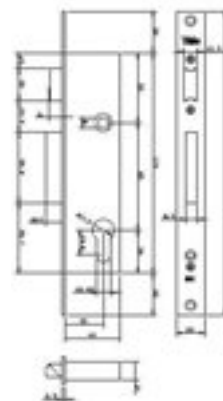

## Monopunto Serie 5000 YALE Resbalón y Palanca deslizante

**Especificación:**

- Cerradura para carpintería metálica de un punto de cierre

**Características:**

- Cilindro europerfil con leva de 15 mm.
- Dimensiones. Y20-X33 ; Y25-X38 ; Y30-X43 ; Y35-X48
- Frente de acero inoxidable
- Resbalón y palanca deslizante.

	
5000YC20IN3030	Cerradura 5000 Entrada 25 Cil. de 60 Inox
5000YC25IN3030	Cerradura 5000 Entrada 20 Cil. de 60 Leva corta Inox
5000YC30IN3030	Cerradura 5000 Entrada 30 Cil. de 60 Inox
5000YC35IN3030	

### Características:

- Cilindro europerfil con leva de 15 mm.
- Frente de acero inoxidable
- Resbalón y Palanca basculante
- Dimensiones: Y20-X33 ; Y25-X38 ; Y30-X43 ; Y35-X48

	
5500YC20IN3030	Cerradura 5500 Entrada 25 Cil. de 60 Inox
5500YC25IN3030	Cerradura 5500 Entrada 30 Cil. de 60 Inox
5500YC30IN3030	Cerradura 5500 Entrada 35 Cil. de 60 Inox
5500YC35IN3030	Cerradura 5500 Entrada 25 Cil. HS-7 Inox