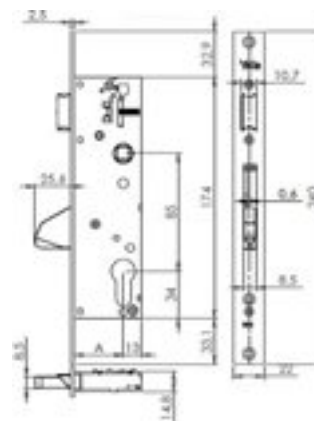

## Monopunto Serie 5000 YALE Resbalón y Palanca deslizante

**Especificación:**

- Cerradura para carpintería metálica de un punto de cierre

**Características:**

- Cilindro europerfil con leva de 15 mm.
- Dimensiones. Y20-X33 ; Y25-X38 ; Y30-X43 ; Y35-X48
- Frente de acero inoxidable
- Resbalón y palanca deslizante.

	
5000YC20IN3030	Cerradura 5000 Entrada 25 Cil. de 60 Inox
5000YC25IN3030	Cerradura 5000 Entrada 20 Cil. de 60 Leva corta Inox
5000YC30IN3030	Cerradura 5000 Entrada 30 Cil. de 60 Inox
5000YC35IN3030	

### Características:

- Cilindro europerfil con leva de 15 mm.
- Frente de acero inoxidable
- Resbalón y Palanca basculante
- Dimensiones: Y20-X33 ; Y25-X38 ; Y30-X43 ; Y35-X48

	
5500YC20IN3030	Cerradura 5500 Entrada 25 Cil. de 60 Inox
5500YC25IN3030	Cerradura 5500 Entrada 30 Cil. de 60 Inox
5500YC30IN3030	Cerradura 5500 Entrada 35 Cil. de 60 Inox
5500YC35IN3030	Cerradura 5500 Entrada 25 Cil. HS-7 Inox