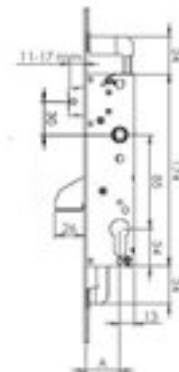

## Monopunto Serie 5000 YALE Resbalón y Palanca deslizante

**Especificación:**

- Cerradura para carpintería metálica de un punto de cierre

**Características:**

- Cilindro europerfil con leva de 15 mm.
- Dimensiones. Y20-X33 ; Y25-X38 ; Y30-X43 ; Y35-X48
- Frente de acero inoxidable
- Resbalón y palanca deslizante.

### Características:

- Cilindro europerfil con leva de 15 mm.
- Frente de acero inoxidable
- Resbalón y Palanca basculante
- Dimensiones: Y20-X33 ; Y25-X38 ; Y30-X43 ; Y35-X48

	
5500YC20IN3030	Cerradura 5500 Entrada 25 Cil. de 60 Inox
5500YC25IN3030	Cerradura 5500 Entrada 30 Cil. de 60 Inox
5500YC30IN3030	Cerradura 5500 Entrada 35 Cil. de 60 Inox
5500YC35IN3030	Cerradura 5500 Entrada 25 Cil. HS-7 Inox

## Multipunto Serie YALE 6000 Resbalón y Palanca Basculante

**Especificación:**

- Cerradura para carpintería metálica de tres puntos de cierre

**Características:**

- Cilindro europerfil con leva de 15 mm.
- Frente de acero inoxidable de 1.728 mm.
- Frente plano
- Resbalón y Palanca basculante
- Dimensiones: Y30-X43 ; Y35-X48

	
6030YINOX3030	Cerradura de 3 puntos 6025 Entrada 25 Cil. de 60 Inox
6035YINOX3030	Cerradura de 3 puntos 6025 Entrada 25 Frente en U Cil. de 60 Inox