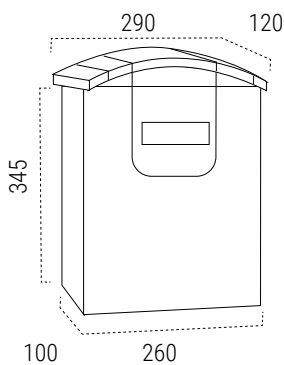

- Kit de fijación a verja

! Material: Poliestireno de gran resistencia.

MEDIDAS (mm)

BOCA
220x25mm

Capacidad

**PLÁSTICO**

BLANCO E5301
EAN-8425181153017

NEGRO E5304
EAN-8425181153048