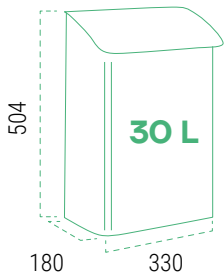

Colectividades **Papeleras murales**

PAPELERAS MURALES

CARACTERÍSTICAS

- Material: acero galvanizado
- Capacidad: 18 L / 30 L

Para facilitar la recogida de los residuos depositados se recomienda la colocación de una bolsa de plástico en su interior.

MEDIDAS (mm)