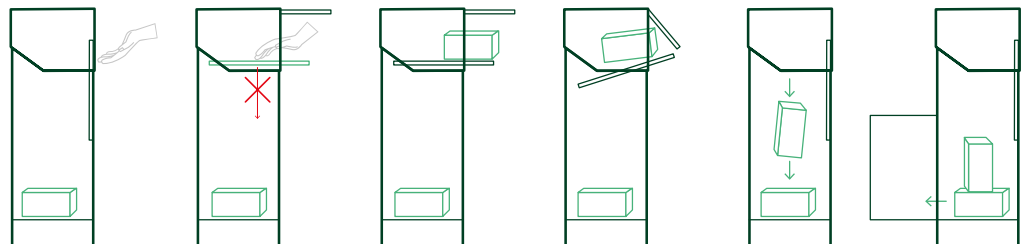

CARACTERÍSTICAS

- **Dimensiones máx. paquete:** 390 x 270 x 150 mm.
- Resistencia anticorrosiva
- Material: Acero galvanizado
- Instalación: a suelo.
- Agujeros de fijación: 4 en la base

MEDIDAS (mm)

La boca del buzón queda hacia la calle y la puerta del buzón queda en el interior del muro de la vivienda, para poder extraer los paquetes desde dentro.

La boca del buzón incorpora una bandeja metálica abatible. Al abrir la tapa de boca, la bandeja se coloca en posición horizontal para recibir el paquete. Al cerrarla, éste se desliza al interior del buzón.