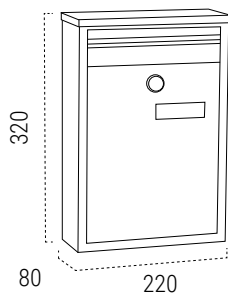

Buzones **acero / inox**

ZAGUÁN

CARACTERÍSTICAS

- Capacidad buzón DIN A-5
- Resistencia anticorrosiva INOX ✓✓✓✓
- Resistencia anticorrosiva ACERO ✓✓✓✓
- Estanqueidad ✓

REPUESTOS

Cerradura + Leva CER0070

Tarjetero TJO0029

SOPORTES DISPONIBLES (Pág. 42)

- Kit de fijación a verja

1. **!** Posibilidad de utilizarlo como recogecartas gracias a su boca trasera adicional, si se combina con un bocacartas.
2. Permite la instalación de varios buzones juntos, tanto en horizontal como en vertical, formando agrupaciones para aprovechar el espacio (no dispone de agujeros laterales de unión).

MEDIDAS (mm)