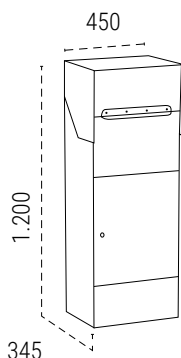

- **Dimensiones máx. paquete:** 470 x 460 x 240 mm.
- Resistencia anticorrosiva
- Material: Acero galvanizado
- Instalación: a suelo y pared
- Agujeros de fijación: 5 en la base y 4 en la trasera.

- Gran estanqueidad
- Tapa con apertura de 90° que permite depositar y extraer los paquetes cómodamente.

CARACTERÍSTICAS

- **Dimensiones máx. paquete:** 390 x 270 x 150 mm.
- Resistencia anticorrosiva
- Material: Acero galvanizado
- Instalación: a suelo.
- Agujeros de fijación: 4 en la base

MEDIDAS (mm)

- ! Se pueden introducir envíos múltiples.
- 3 puntos cierre
- Gran estanqueidad
- Sistema antipesca que impide el robo de paquetes.
- Gran capacidad

CARACTERÍSTICAS

- **Dimensiones máx. paquete:** 390 x 270 x 150 mm.
- Resistencia anticorrosiva
- Material: Acero galvanizado
- Instalación: a suelo.
- Agujeros de fijación: 4 en la base

MEDIDAS (mm)

La boca del buzón queda hacia la calle y la puerta del buzón queda en el interior del muro de la vivienda, para poder extraer los paquetes desde dentro.