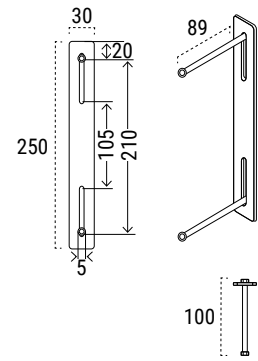

Accesorios y repuestos

KIT DE FIJACIÓN PARA VALLAS O VERJAS

CARACTERÍSTICAS

- Material: acero
- Permite sujetar los buzones en vallas o verjas.
- Fácil instalación.
- Ideal para los buzones: Chance, Classic, Compact, Costa, Deco, Dime, Flysch, Home, Line, Mininova, Paneras, Premium, Premium Maxi, Recogecartas, Residencia, Urban, Villa, Visit y Zaguán.

C-015
EAN-8425181715161

REPUESTOS CERRADURAS

MODELO BUZÓN	CERRADURA + LEVA		MEDIDAS LEVA D x L (mm)		FIJACIÓN		
COSTA	CER02A07CR		0 x 32		RÁPIDA		
RECOGECARTAS VILLA	CER01A05CR		7 x 31				
ARMARIOS DE LLAVES PL	CER0076		2 x 33				
ARMARIOS DE LLAVES PLL	CER0080		14 x 27		TUERCA		
AURA	CER0069		7 x 36				
BOTIQUÍN COMPACT DECO DIME FLYSCH HOME PREMIUM PREMIUM MAXI SMART URBAN VISIT ZAGUAN	CER0070		2 x 39				
KANGUR (CON CERROJOS)	CER0095		11 x 40				TUERCA
MININOVA	CER0091	4 x 46	TUERCA				
LINE RESIDENCIA RESIDENCIA MAXI	CER0068		13 x 38		TUERCA		
CLASSIC	CER0107		8 x 45				RÁPIDA
MARE							
CHANCE	CR0131		3,5 x 45		TUERCA		

Todas las cerraduras son CROMADAS.

L: longitud
D: doblado