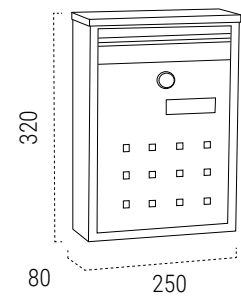

Buzones **acero / inox**

DIME

CARACTERÍSTICAS

- Capacidad buzón DIN A-4
- Resistencia anticorrosiva INOX 🛡️🛡️🛡️
- Resistencia anticorrosiva ACERO 🛡️🛡️🛡️
- Estanqueidad ✔️

REPUESTOS

Cerradura + Leva CER0070

Tarjetero TJO0029

SOPORTES DISPONIBLES (Pág. 42)

- Kit de fijación a verja

! Permite la instalación de varios buzones juntos, tanto en horizontal como en vertical, formando agrupaciones para aprovechar el espacio (no dispone de agujeros laterales de unión).

MEDIDAS (mm)

ACERO