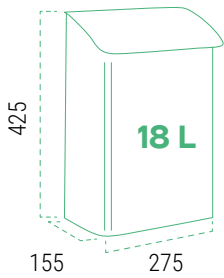

Colectividades **Papeleras murales**

PAPELERAS MURALES

CARACTERÍSTICAS

- Material: acero galvanizado
- Capacidad: 18 L / 30 L

Para facilitar la recogida de los residuos depositados se recomienda la colocación de una bolsa de plástico en su interior.

MEDIDAS (mm)