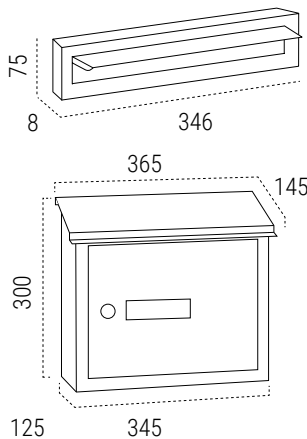

MEDIDAS (mm)

BOCA BOCACARTAS
325x30mm

BOCA RECOGECARTAS
330x40mm

ACERO GALVANIZADO

BLANCO V4081
EAN-8425181140819

NEGRO TEXTURADO V4084
EAN-8425181140840

La correspondencia se introduce por el bocacartas desde el exterior de la puerta y se recoge en el interior mediante el recogecartas.