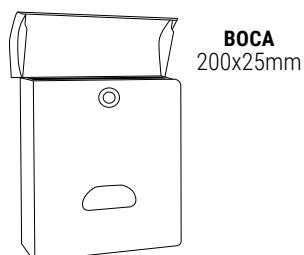

SOPORTES DISPONIBLES (Pág. 42)

- Kit de fijación a verja

Material: Poliestireno de gran resistencia.

MEDIDAS (mm)

Capacidad

PLÁSTICO

BLANCO E1071
EAN-8425181721247

VERDE E1073
EAN-8425181721025