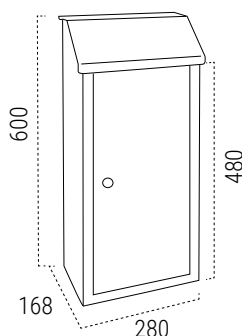

MEDIDAS (mm)

Su tamaño permite depositar varias barras de pan en posición vertical.

ACERO GALVANIZADO

CON LLAVE

BLANCO SP008BN
EAN-8425181727645

NEGRO SP008NG
EAN-8425181727652

CON POMO

BLANCO SP008BN-P
EAN-8425181741177