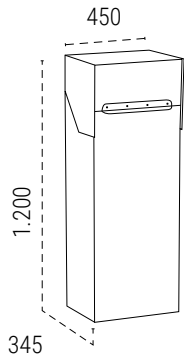

CARACTERÍSTICAS

- **Dimensiones máx. paquete:** 390 x 270 x 150 mm.
- Resistencia anticorrosiva
- Material: Acero galvanizado
- Instalación: a suelo.
- Agujeros de fijación: 4 en la base

MEDIDAS (mm)

- ! Se pueden introducir envíos múltiples.
- 3 puntos cierre
- Gran estanqueidad
- Sistema antipesca que impide el robo de paquetes.
- Gran capacidad

CARACTERÍSTICAS

- **Dimensiones máx. paquete:** 390 x 270 x 150 mm.
- Resistencia anticorrosiva
- Material: Acero galvanizado
- Instalación: a suelo.
- Agujeros de fijación: 4 en la base

MEDIDAS (mm)

La boca del buzón queda hacia la calle y la puerta del buzón queda en el interior del muro de la vivienda, para poder extraer los paquetes desde dentro.