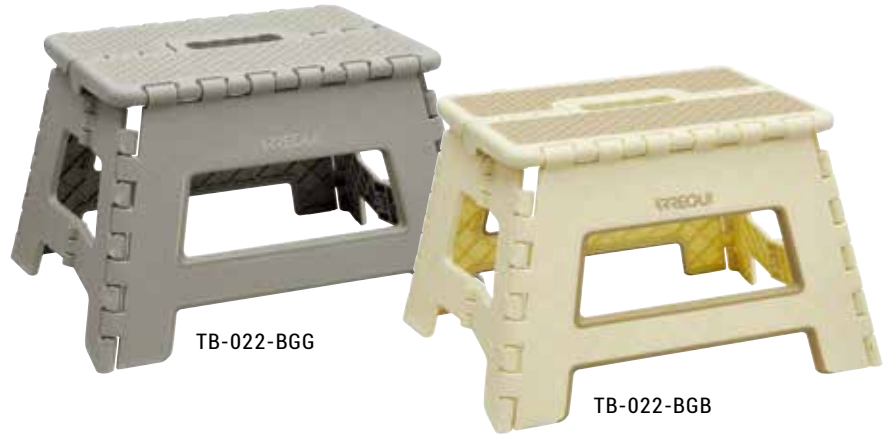

Taburetes

TABURETE PLEGABLE

CARACTERÍSTICAS

- Material: polipropileno de alta resistencia, **70% reciclado**. Incluye puntos antideslizantes de goma.
- Cómodo y manejable: Se pliega totalmente con un solo movimiento y dispone de asa para transportarlo. Puede guardarse en cualquier rincón de la vivienda, trastero, caravana...
- Resistencia: Soporta hasta 150 kg de peso.

DISPONIBLES EN DOS COLORES

!
El taburete de 39 cm de alto es idóneo para su uso como asiento para campistas, pescadores...

Plegable

Ref.	Color	Medida abierto. (Al x An x F) mm.	Medida plegado. (Al x An x F) mm.	Kg	Kg	Código EAN13 8425181 *
TB-022-BGG	Gris	220x290x220	370x320x40	0,67 Kg.	150 Kg.	* 747100
TB-022-BGB	Beige					* 747063
TB-027-BGG	Gris	270x290x220	400x330x40	1,16 Kg.	150 Kg.	* 747117
TB-027-BGB	Beige					* 747070
TB-032-BGG	Gris	320x290x220	450x370x40	1,46 Kg.	150 Kg.	* 747124
TB-032-BGB	Beige					* 747087
TB-039-BGG	Gris	390x290x220	520x390x40	1,52 Kg.	150 Kg.	* 747131
TB-039-BGB	Beige					* 747094