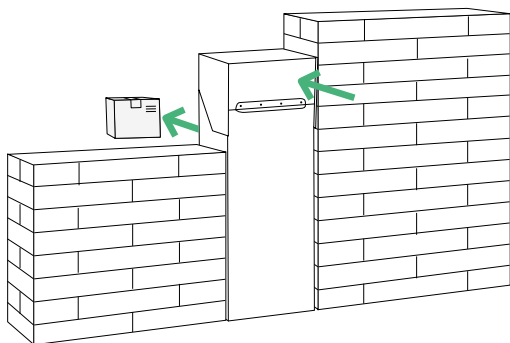

Buzones de Paquetería

MULTIPACK BASE
DOBLE ACCESO

CARACTERÍSTICAS

- **Dimensiones máx. paquete:** 390 x 270 x 150 mm.
- Resistencia anticorrosiva
- Material: Acero galvanizado
- Instalación: a suelo.
- Agujeros de fijación: 4 en la base

MEDIDAS (mm)

La boca del buzón queda hacia la calle y la puerta del buzón queda en el interior del muro de la vivienda, para poder extraer los paquetes desde dentro.

La boca del buzón incorpora una bandeja metálica abatible. Al abrir la tapa de boca, la bandeja se coloca en posición horizontal para recibir el paquete. Al cerrarla, éste se desliza al interior del buzón.

INSTALACIÓN A SUELO

- PARA PAQUETES MEDIANOS.
- PERMITE ENTREGAS MÚLTIPLES.

ACERO GALVANIZADO

NEGRO EP3154
EAN-8425181738511