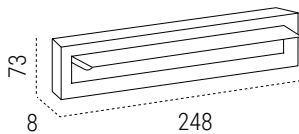

Recogecartas **Bocacartas**

BOCACARTAS

CARACTERÍSTICAS

- Resistencia anticorrosiva INOX
- Resistencia anticorrosiva ACERO GALVANIZADO

- Adaptable a recogecartas V4091, V4093, V4094, V4097.
- Fabricados con acero galvanizado, de alta resistencia a condiciones exteriores.

MEDIDAS (mm)

BOCA
230x30mm