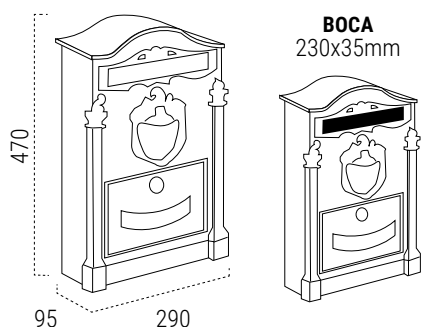

CARACTERÍSTICAS

- Capacidad buzón REVISTA
- Resistencia anticorrosiva 🛡️🛡️🛡️

REPUESTOS

Cerradura + Leva CER0068

- ! • La trasera del buzón es de acero galvanizado.

MEDIDAS (mm)

Capacidad

ALUMINIO