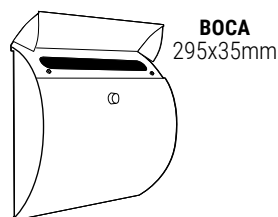

MEDIDAS (mm)

ACERO

BLANCO E5401
EAN-8425181722930