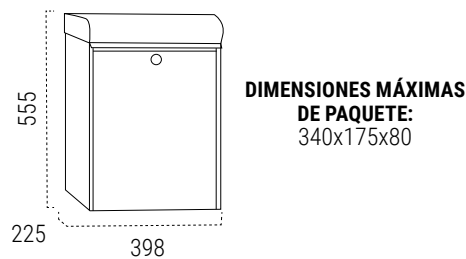

Buzones acero / inox

KANGUR

CARACTERÍSTICAS

- Dimensiones máx. paquete 340x175x80 mm
- Resistencia anticorrosiva ACERO

REPUESTOS

Cerradura + Leva CER0095

- ! Una solución que facilita la entrega y recepción de paquetes a domicilio, aún cuando el destinatario esté ausente.
- Su sistema de boca especial permite depositar el paquete en el interior del buzón con total seguridad.
- Sistema de recepción segura.

MEDIDAS (mm)