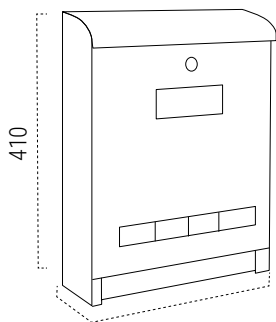

Buzones plástico

MARE

CARACTERÍSTICAS

- Capacidad buzón REVISTA
- Resistencia anticorrosiva No corrosible
- Estanqueidad ✓

REPUESTOS

Cerradura CER0107
Tarjetero TJO0036

! Material: Poliestireno de gran resistencia.

MEDIDAS (mm)