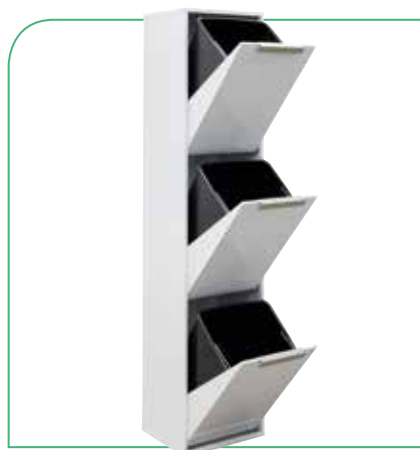

Ref. CR301-E