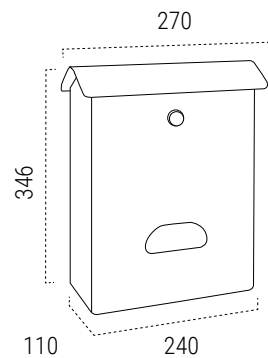

Buzones plástico

CLASSIC

CARACTERÍSTICAS

- Capacidad buzón DIN-A4
- Resistencia anticorrosiva No corrosible

REPUESTOS

Cerradura + Leva CER0107

Tarjetero TJO0033

SOPORTES DISPONIBLES (Pág. 42)

- Kit de fijación a verja

Material: Poliestireno de gran resistencia.

MEDIDAS (mm)