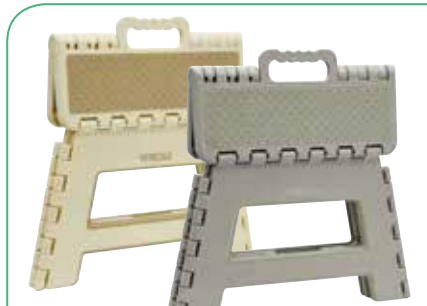

Plegable

Ref.	Color	Medida abierto. (Al x An x F) mm.	Medida plegado. (Al x An x F) mm.	Kg	Kg	Código EAN13 8425181 *
TB-022-BGG	Gris	220x290x220	370x320x40	0,67 Kg.	150 Kg.	* 747100
TB-022-BGB	Beige					* 747063
TB-027-BGG	Gris	270x290x220	400x330x40	1,16 Kg.	150 Kg.	* 747117
TB-027-BGB	Beige					* 747070
TB-032-BGG	Gris	320x290x220	450x370x40	1,46 Kg.	150 Kg.	* 747124
TB-032-BGB	Beige					* 747087
TB-039-BGG	Gris	390x290x220	520x390x40	1,52 Kg.	150 Kg.	* 747131
TB-039-BGB	Beige					* 747094

PINZA DE ALCANCE

CARACTERÍSTICAS

- Permite recoger objetos del suelo o a distancia sin necesidad de agacharse.
- Cabeza giratoria con pinza antideslizante e imán para recoger pequeños objetos metálicos.