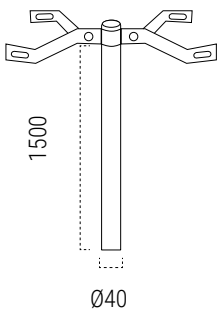

AMERICANO ALUMINIO

SOPORTE E2112
 EAN-8425181121122

ALUMINIO AMERICANO E2101
 EAN-8425181121016

MEDIDAS (mm)

D-USA/PL

E2112

USA MAIL ACERO

SOPORTE D-USA/PL
 EAN-8019635803537