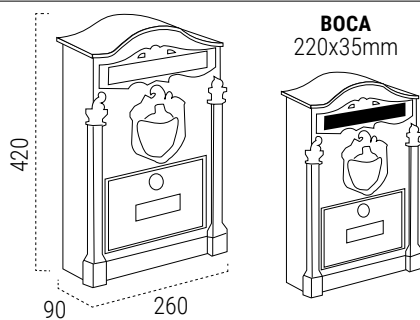

Buzones aluminio

RESIDENCIA

CARACTERÍSTICAS

- Capacidad buzón DIN A-4
- Resistencia anticorrosiva 🛡️🛡️🛡️

REPUESTOS

Cerradura + Leva CER0068
Tarjetero TJO001

SOPORTES DISPONIBLES (Pág. 42)

- Kit de fijación a verja

1. ! • La trasera del buzón es de acero galvanizado.
   • La tapa de boca dispone de un muelle que la mantiene cerrada.

MEDIDAS (mm)