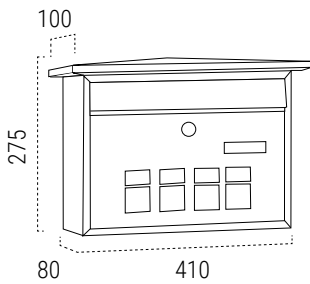

- Kit de fijación a verja

❗ Con diseño apaisado y con fondo estrecho, apenas sobresale de la pared.

ACERO INOX

INOX E5707
EAN-8425181157077

MEDIDAS (mm)

ACERO

BOCA
324x30mm

BLANCO E5701
EAN-8425181157015