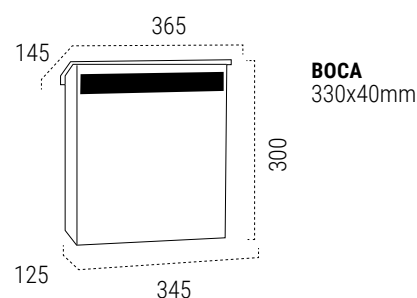

Recogecartas **Bocacartas**

BOCACARTAS MAXI

CARACTERÍSTICAS

- Resistencia anticorrosiva INOX
- Resistencia anticorrosiva ACERO GALVANIZADO

Adaptable a recogecartas MAXI.

MEDIDAS (mm)

RECOGECARTAS MAXI

CARACTERÍSTICAS

- Capacidad buzón DIN-A4
- Resistencia anticorrosiva INOX/ALUMINIO
- Resistencia anticorrosiva ACERO GALVANIZADO

REPUESTOS

Cerradura + leva CER01A05CR
Tarjetero TJO001

SOPORTES DISPONIBLES (Pág. 42)

- Kit de fijación a verja

Adaptable a bocacartas MAXI.

MEDIDAS (mm)