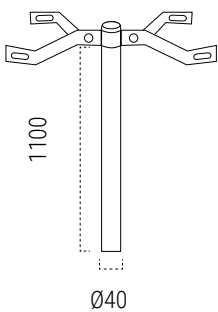

Buzones **acero / inox**

USA MAIL / AMERICANO

Capacidad

CARACTERÍSTICAS

- Capacidad buzón
- Resistencia anticorrosiva ALUMINIO
- Resistencia anticorrosiva ACERO

REVISTA

SOPORTE

Para buzón AMERICANO E2101: soporte ref. E2112
Para buzón USA MAIL: soporte ref. D-USA/PL

- Sin cerradura, con la puerta siempre disponible para su apertura.
- Con bandera en el lateral, que se puede elevar para señalar que hay nuevo correo.
- De tamaño especial de gran capacidad, pudiendo albergar periódicos, revistas, catálogos, etc.
- Se puede utilizar para recibir el pan.

AMERICANO ALUMINIO

SOPORTE E2112
EAN-8425181121122

ALUMINIO AMERICANO E2101
EAN-8425181121016

MEDIDAS (mm)

D-USA/PL

E2112

USA MAIL ACERO

SOPORTE D-USA/PL
EAN-8019635803537

NEGRO D-USA/N
EAN-8019635803506

ROJO D-USA/R
EAN-8019635803520