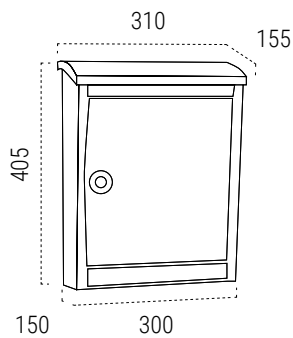

- Kit de fijación a verja

! Gran capacidad, pudiendo albergar revistas, catálogos, sobres DIN A4, sobres acolchados, etc. en posición vertical.

MEDIDAS (mm)

BOCA
270x35mm

ACERO INOX

INOX E5907
EAN-8425181159071