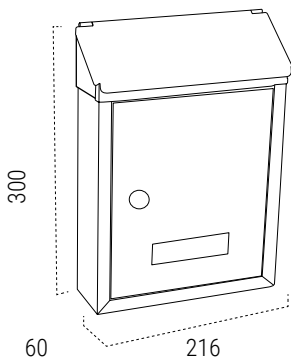

CARACTERÍSTICAS

- **Dimensiones máx. paquete:** 390 x 270 x 150 mm.
- Resistencia anticorrosiva
- Material: Acero galvanizado
- Instalación: a suelo.
- Agujeros de fijación: 4 en la base

MEDIDAS (mm)

La boca del buzón queda hacia la calle y la puerta del buzón queda en el interior del muro de la vivienda, para poder extraer los paquetes desde dentro.

- ! Ideal para espacios reducidos
- Posibilidad de utilizarlo como recogecartas gracias a su boca trasera adicional, si se combina con un bocacartas.

ACERO INOX

INOX E5727
EAN-8425181157275

MEDIDAS (mm)

ACERO