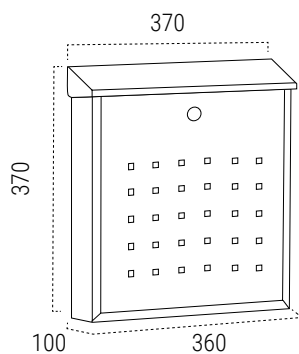

ACERO INOX

INOX E5617
EAN-8425181156179

MEDIDAS (mm)

ACERO

BOCA
360x34 mm

BLANCO E5611
EAN-8425181156117

NEGRO E5614
EAN-8425181156148

Su medida admite correspondencia tamaño REVISTA