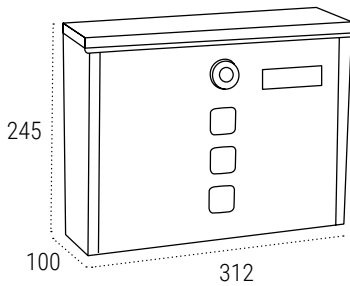

MEDIDAS (mm.)

ACERO

BLANCO E7101
EAN-8425181741740