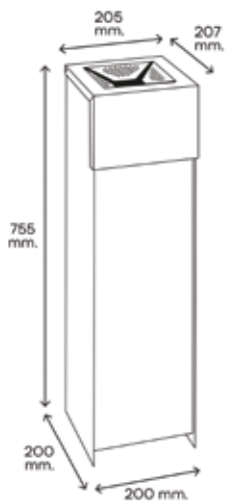

Colectividades

GEO

4x

CARACTERÍSTICAS

- Material: Cuerpo de acero color antracita y tapa de acero inoxidable.
- Sistema de fijación: Dispone de 2 agujeros en la parte trasera con opción de amarrarlo a un lugar fijo mediante un cable o cadena.

! Dispone de cubeta interior extraíble en acero galvanizado.