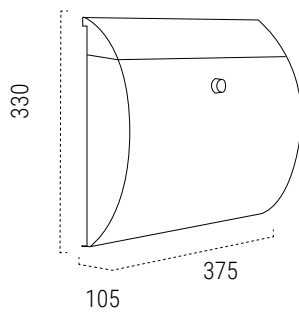

MEDIDAS (mm)

ACERO

BLANCO E5401
EAN-8425181722930