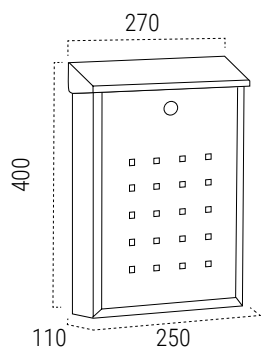

SOPORTES DISPONIBLES (Pág. 42)

- Kit de fijación a verja

- Con diseño adaptable a cualquier tipo y estilo de vivienda.
- Con tapa superior que protege la boca del buzón.

MEDIDAS (mm)

ACERO

BOCA
250x34 mm

BLANCO E5601
EAN-8425181156018