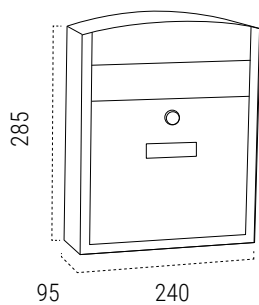

- Kit de fijación a verja

Ideal para espacios reducidos.

ACERO INOX
INOX E5737
 EAN-8425181157374
MEDIDAS (mm)**ACERO**
BOCA
 200x28 mm

BLANCO E5731
 EAN-8425181157312

NEGRO E5734
 EAN-8425181157343

VERDE E5733
 EAN-8425181157336