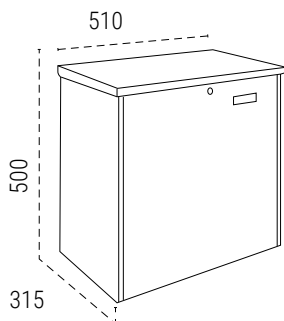

Buzones de Paquetería

BIGPACK BASE

CARACTERÍSTICAS

- **Dimensiones máx. paquete:** 470 x 460 x 240 mm.
- Resistencia anticorrosiva
- Material: Acero galvanizado
- Instalación: a suelo y pared
- Agujeros de fijación: 5 en la base y 4 en la trasera.

- ! Gran estanqueidad
- Tapa con apertura de 90° que permite depositar y extraer los paquetes cómodamente.
- La puerta se cierra mediante una cerradura de presión. Mientras el buzón permanece vacío la cerradura queda en modo abierto. Una vez que el repartidor deposita un paquete y presiona la cerradura, el buzón requiere de llave para abrirlo.

MEDIDAS (mm)

Gran capacidad.

INSTALACIÓN A SUELO

- PARA PAQUETES MUY GRANDES.