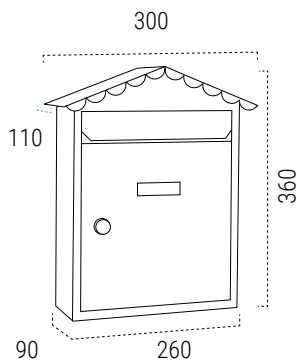

- Kit de fijación a verja

Capacidad

ACERO INOX

INOX E5747
EAN-8425181157473

MEDIDAS (mm)

ACERO

BOCA
228x22mm

BLANCO E5741
EAN-8425181157411