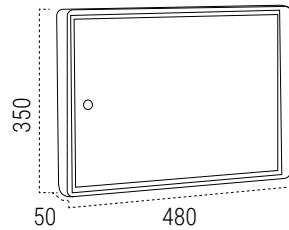

CAPACIDAD 2 DIN-A4

MEDIDAS (mm)

BLANCO PAN41
EAN - 8425181109410