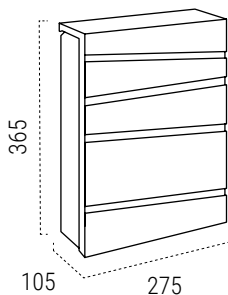

MEDIDAS (mm)