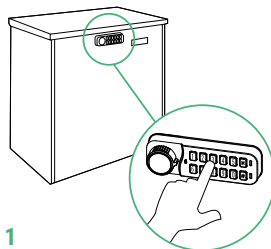

PARA LA ENTREGA DE PAQUETES

1. **1**
   El repartidor teclea el código de apertura que el propietario del buzón haya transmitido previamente a la empresa de reparto.