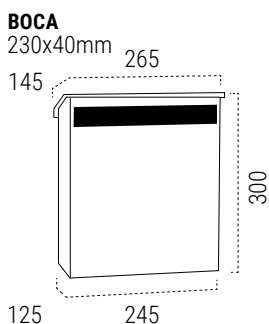

MEDIDAS (mm)