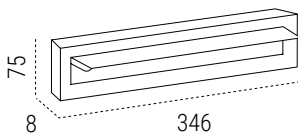

Recogecartas **Bocacartas**

BOCACARTAS MAXI

CARACTERÍSTICAS

- Resistencia anticorrosiva INOX   
- Resistencia anticorrosiva ACERO GALVANIZADO   

 Adaptable a recogecartas MAXI.

MEDIDAS (mm)

BOCA
328x30mm

RECOGECARTAS MAXI