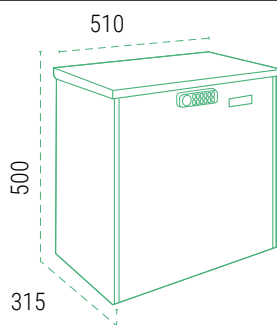

Buzones de Paquetería

BIGPACK BASE
ELECTRÓNICO

NEW

CARACTERÍSTICAS

- **Dimensiones máx. paquete:** 470 x 460 x 240 mm.
- Resistencia anticorrosiva
- Material: Acero galvanizado
- Instalación: a suelo y pared
- Agujeros de fijación: 5 en la base y 4 en la trasera.

- Gran estanqueidad
- Tapa con apertura de 90° que permite depositar y extraer los paquetes cómodamente.

CARACTERÍSTICAS CERRADURA ELECTRÓNICA

- **Clasificación** IP65
- **Tres niveles de gestión:** master, sub-master, usuario.
- **Modo de uso** público y privado.
- **Desbloqueo de emergencia**, mediante llave.
- Aviso de batería baja.
- **Opcional** película antibacteriana.

MEDIDAS (mm)

Gran capacidad.