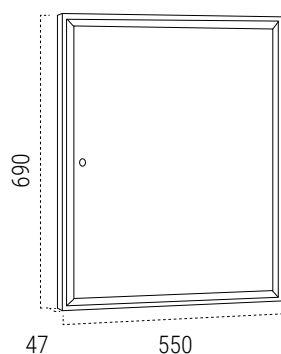

CAPACIDAD 4 DIN-A4

MEDIDAS (mm)

PLATA PAN72
EAN - 8425181727836